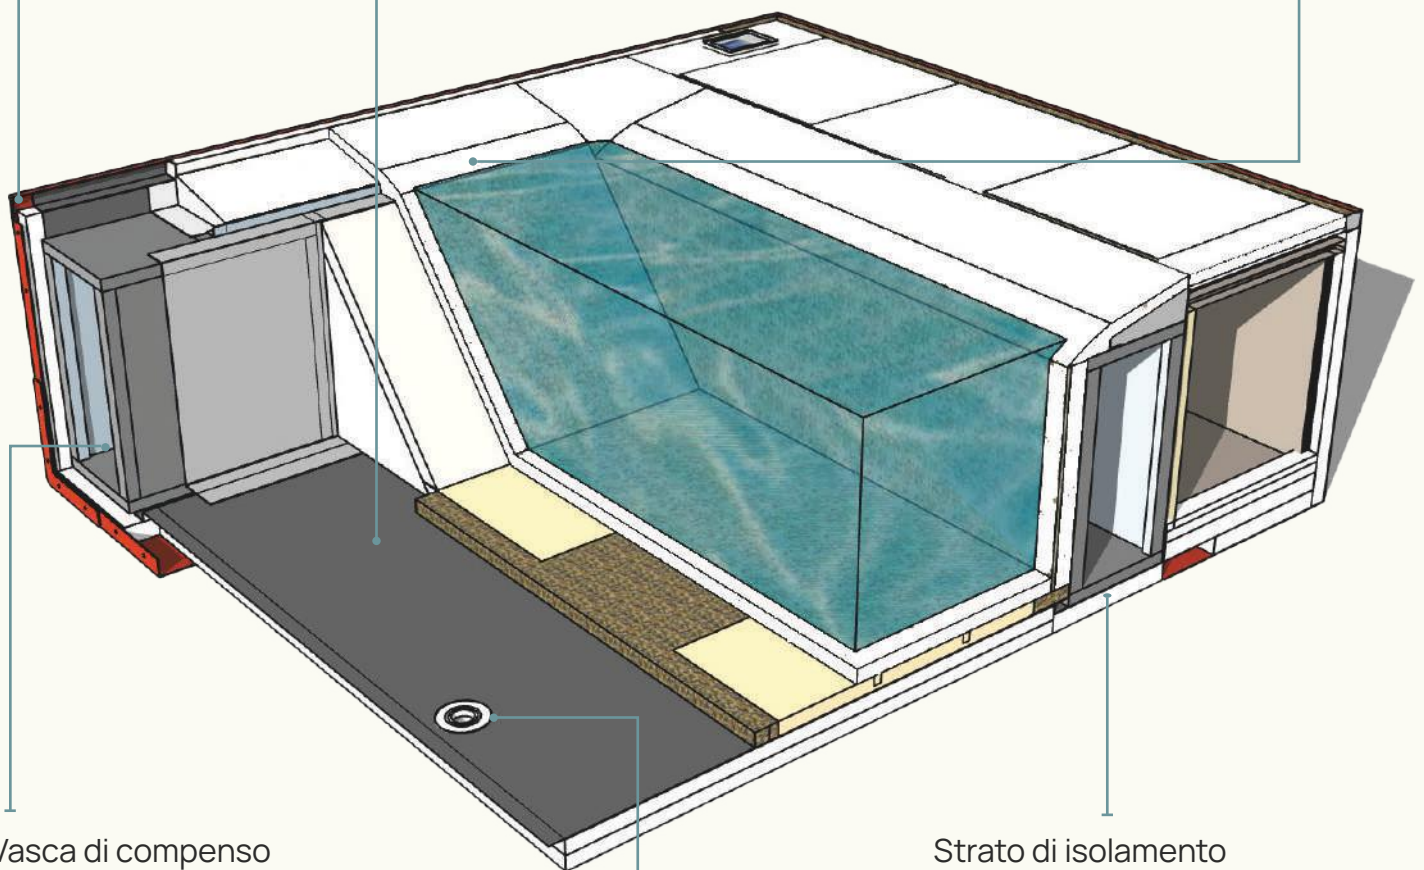

Struttura perimetrale
in acciaio color Corten

Impermeabilizzazione

Seduta a sfioro

Vasca di compenso
perimetrale

Strato di isolamento

Bocchette di mandata
idromassaggio e aeroterapia