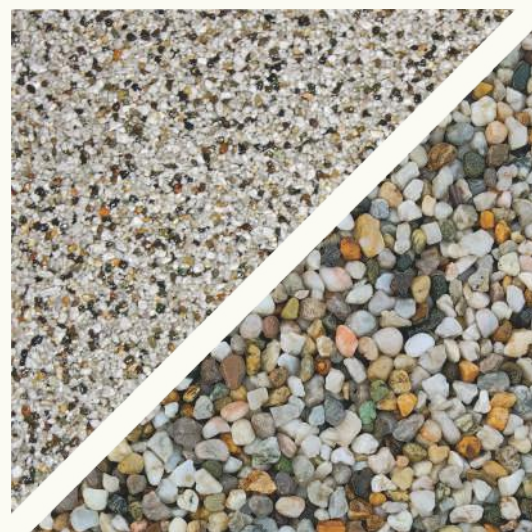

KALOS

CIOTTOLO DUNA

Un mix di quarzo e sabbia che riprende la granulometria del rivestimento Arkaia, donando la bellezza dei riflessi cristallini. Una fusione di ciottoli estratti dal Reno e dal Ticino, regalano un'esplosione di colori, impreziosendo gli inserti perimetrali.